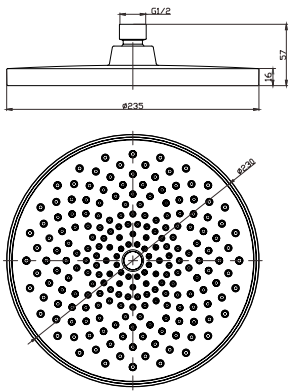

Single Function Rain Shower

Chrome/Black
VV-140011OH
M.R.P ₹ 1,225/-

Black
VV-140022OH
M.R.P ₹ 1,225/-

Chrome/White
VV-140012OH
M.R.P ₹ 1,225/-

3 Functions Hand Shower

Chrome/Black
VV-140011HS
M.R.P ₹ 800/-

Black
VV-140022HS
M.R.P ₹ 800/-

Single Function Rain Shower

Chrome/Black
VV-280011OH
M.R.P ₹ 1,490/-

3 Functions Hand Shower

Chrome/Black
VV-280011HS
M.R.P ₹ 750/-