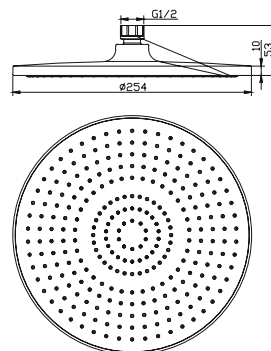

Single Function Rain Shower

Chrome/Black
VV-140011OH
M.R.P ₹ 1,225/-

Black
VV-140022OH
M.R.P ₹ 1,225/-

Chrome/White
VV-140012OH
M.R.P ₹ 1,225/-

3 Functions Hand Shower

Chrome/Black
VV-140011HS
M.R.P ₹ 800/-

Black
VV-140022HS
M.R.P ₹ 800/-

Single Function Rain Shower

Chrome/Black
VV-280011OH
M.R.P ₹ 1,490/-

3 Functions Hand Shower

Chrome/Black
VV-280011HS
M.R.P ₹ 750/-