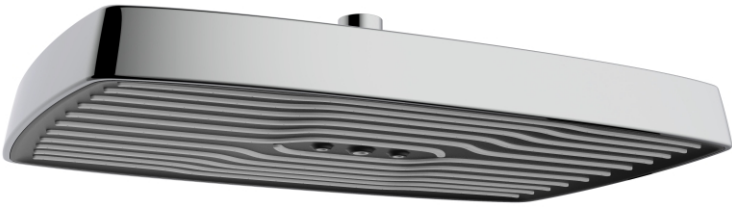

Single Function Rain Shower

3 Functions Hand Shower

Grey/Black
VV-130023OH
M.R.P ₹ 3,150/-

Grey/Black
VV-130023HS
M.R.P ₹ 1,850/-

Chrome/Black
VV-130011OH
M.R.P ₹ 2,650/-

Chrome/Black
VV-130011HS
M.R.P ₹ 1,650/-