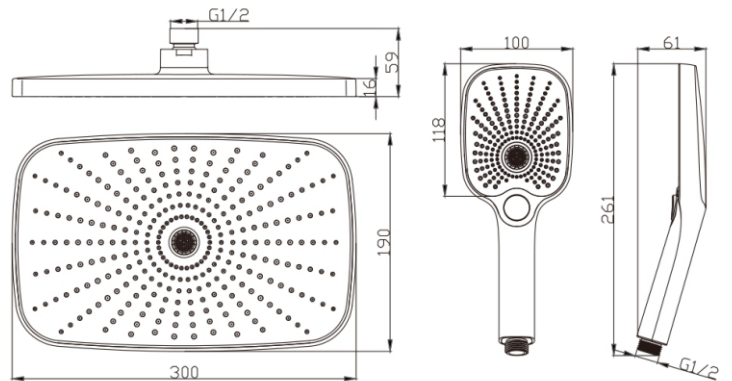

Function Switch

Single Function Rain Shower

3 Functions Hand Shower

Chrome/Black
VV-170011OH
M.R.P ₹ 1,650/-

Black
VV-170022OH
M.R.P ₹ 1,650/-

Chrome/Black
VV-170011HS
M.R.P ₹ 1,150/-

Black
VV-170022HS
M.R.P ₹ 1,150/-

Single Function Rain Shower

3 Functions Hand Shower

Chrome/Black
VV-180011OH
M.R.P ₹ 2,390/-
Face:320x210mm

Chrome/Black
VV-180011HS
M.R.P ₹ 1,190/-
Face:120x120mm

Chrome/Black
VV-150011OH
M.R.P ₹ 1,990/-