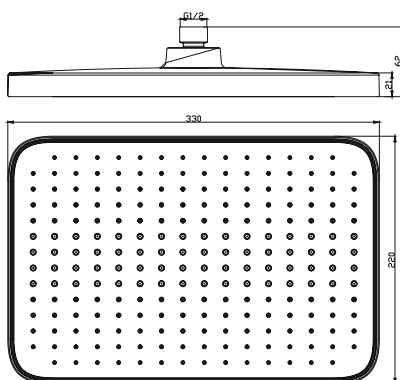

Chrome/Black
VV-120011OH
M.R.P ₹ 1,990/-

Black
VV-120022OH
M.R.P ₹ 1,990/-

Rose Gold/Black
VV-120025OH
M.R.P ₹ 2,950/-

Gold/Black
VV-120026OH
M.R.P ₹ 2,950/-