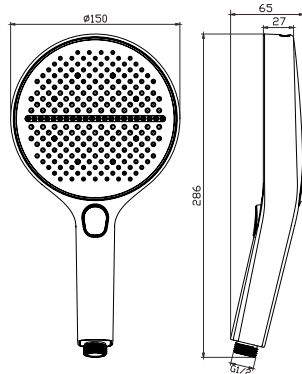

Single Function Rain Shower

4 Functions Hand Shower

Chrome/Black
VV-110011OH
M.R.P ₹ 3,150/-

Black
VV-110022OH
M.R.P ₹ 3,150/-

Chrome/Black
VV-110011HS
M.R.P ₹ 1,650/-

Black
VV-110022HS
M.R.P 1,650/-

Function Switch

Jet Spray

Single Function Rain Shower

4 Functions Hand Shower

Chrome/Black
VV-270011OH
M.R.P ₹ 2,490/-

Chrome/Black
VV-270011HS
M.R.P ₹ 1,190/-
Face: φ135mm

Single Function Rain Shower

Chrome/Black
VV-140011OH
M.R.P ₹ 1,225/-