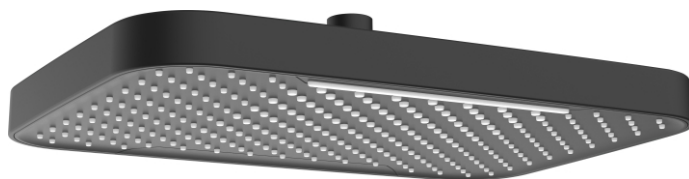

Single Function Rain Shower

3 Functions Hand Shower

Grey/Black
VV-130023OH
M.R.P ₹ 3,150/-

Grey/Black
VV-130023HS
M.R.P ₹ 1,850/-

Chrome/Black
VV-130011OH
M.R.P ₹ 2,650/-

Chrome/Black
VV-130011HS
M.R.P ₹ 1,650/-

Single Function Rain Shower

3 Functions Hand Shower

Black
VV-160022OH
M.R.P ₹ 2,390/-

Chrome/Black
VV-160011OH
M.R.P ₹ 2,390/-

Black
VV-160022HS
M.R.P ₹ 1,190

Chrome/Black
VV-160011HS
M.R.P ₹ 1,190

Function Switch