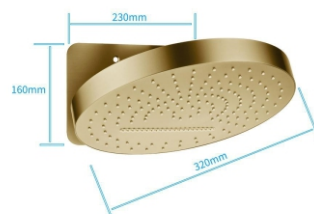

Two Functions Over Head Shower

CODE	COLOUR	M.R.P
VV-OHS2FCH	Chrome	₹ 24,900/-
VV-OHS2FGM	*Gun Metal	₹ 32,900/-
VV-OHS2FG	*Gold	₹ 32,900/-
VV-OHS2FRG	*Rose Gold	₹ 32,900/-

Rain

Cascade

*** Available On Order Only