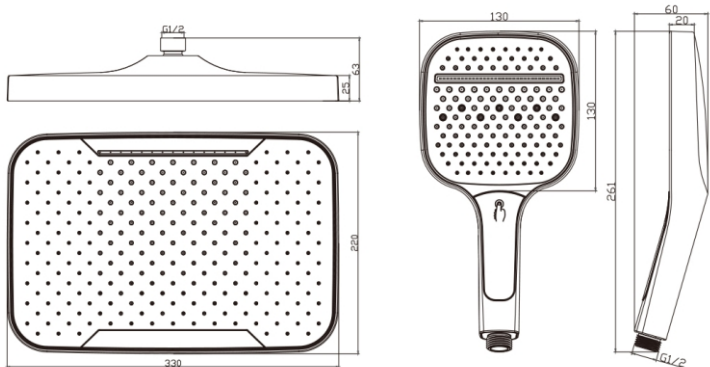

Single Function Rain Shower

3 Functions Hand Shower

Black
VV-160022OH
M.R.P ₹ 2,390/-

Chrome/Black
VV-160011OH
M.R.P ₹ 2,390/-

Black
VV-160022HS
M.R.P ₹ 1,190

Chrome/Black
VV-160011HS
M.R.P ₹ 1,190

Function Switch