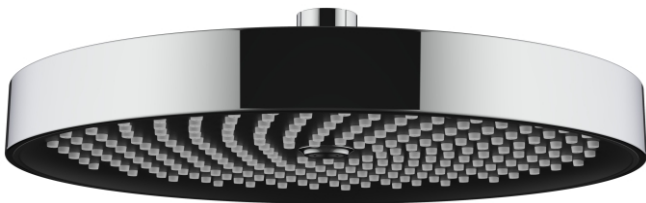

Single Function Rain Shower

3 Functions Hand Shower

Chrome/Black
VV-180011OH
M.R.P ₹ 2,390/-
Face:320x210mm

Chrome/Black
VV-180011HS
M.R.P ₹ 1,190/-
Face:120x120mm

Chrome/Black
VV-150011OH
M.R.P ₹ 1,990/-