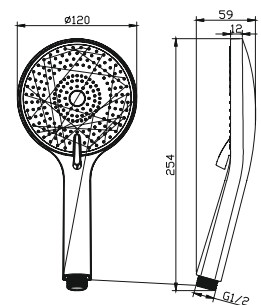

Single Function Rain Shower

Chrome/Black
VV-140011OH
M.R.P ₹ 1,225/-

Black
VV-140022OH
M.R.P ₹ 1,225/-

Chrome/White
VV-140012OH
M.R.P ₹ 1,225/-

3 Functions Hand Shower

Chrome/Black
VV-140011HS
M.R.P ₹ 800/-

Black
VV-140022HS
M.R.P ₹ 800/-

Single Function Rain Shower

Chrome/Black
VV-280011OH
M.R.P ₹ 1,490/-

3 Functions Hand Shower

Chrome/Black
VV-280011HS
M.R.P ₹ 750/-