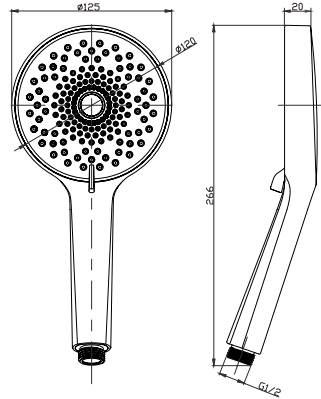

Single Function Rain Shower

Chrome/Black
VV-140011OH
M.R.P ₹ 1,225/-

Black
VV-140022OH
M.R.P ₹ 1,225/-

Chrome/White
VV-140012OH
M.R.P ₹ 1,225/-

3 Functions Hand Shower

Chrome/Black
VV-140011HS
M.R.P ₹ 800/-

Black
VV-140022HS
M.R.P ₹ 800/-

Single Function Rain Shower

Chrome/Black
VV-280011OH
M.R.P ₹ 1,490/-

3 Functions Hand Shower

Chrome/Black
VV-280011HS
M.R.P ₹ 750/-