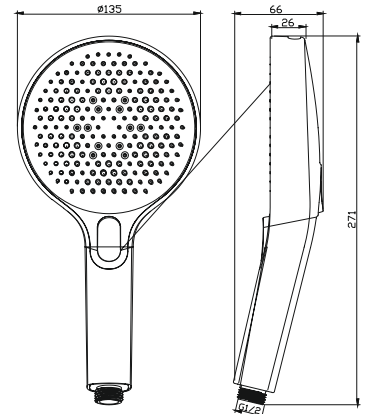

Jet Spray

Single Function Rain Shower

4 Functions Hand Shower

Chrome/Black
VV-270011OH
M.R.P ₹ 2,490/-

Chrome/Black
VV-270011HS
M.R.P ₹ 1,190/-
Face: φ135mm

Single Function Rain Shower

Chrome/Black
VV-140011OH
M.R.P ₹ 1,225/-