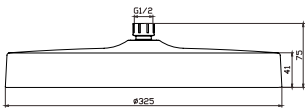

Function Switch