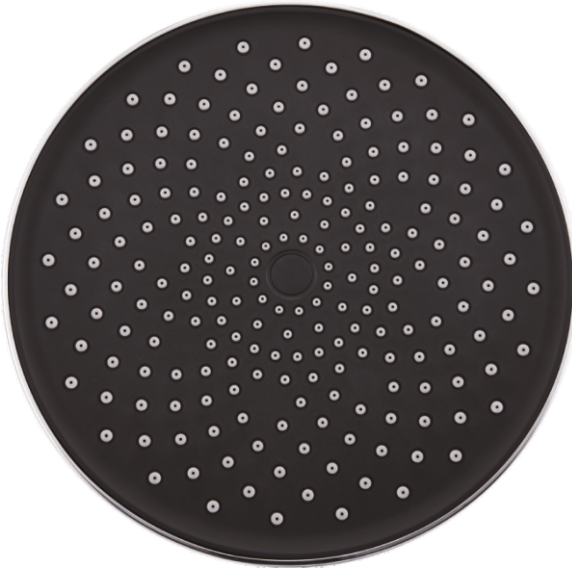

Jet Spray

Single Function Rain Shower

4 Functions Hand Shower

Chrome/Black
VV-270011OH
M.R.P ₹ 2,490/-

Chrome/Black
VV-270011HS
M.R.P ₹ 1,190/-
Face: φ135mm

Single Function Rain Shower

Chrome/Black
VV-140011OH
M.R.P ₹ 1,225/-