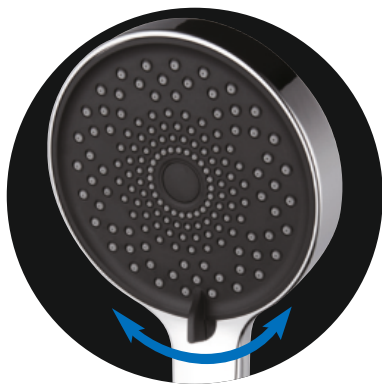

Single Function Rain Shower

4 Functions Hand Shower

Chrome/Black
VV-110011OH
M.R.P ₹ 3,150/-

Black
VV-110022OH
M.R.P ₹ 3,150/-

Chrome/Black
VV-110011HS
M.R.P ₹ 1,650/-

Black
VV-110022HS
M.R.P 1,650/-

Function Switch

Jet Spray

Single Function Rain Shower

4 Functions Hand Shower

Chrome/Black
VV-270011OH
M.R.P ₹ 2,490/-

Chrome/Black
VV-270011HS
M.R.P ₹ 1,190/-
Face: φ135mm

Single Function Rain Shower

Chrome/Black
VV-140011OH
M.R.P ₹ 1,225/-

Black
VV-140022OH
M.R.P ₹ 1,225/-

Chrome/White
VV-140012OH
M.R.P ₹ 1,225/-

3 Functions Hand Shower

Chrome/Black
VV-140011HS
M.R.P ₹ 800/-

Black
VV-140022HS
M.R.P ₹ 800/-

Single Function Rain Shower

Chrome/Black
VV-280011OH
M.R.P ₹ 1,490/-